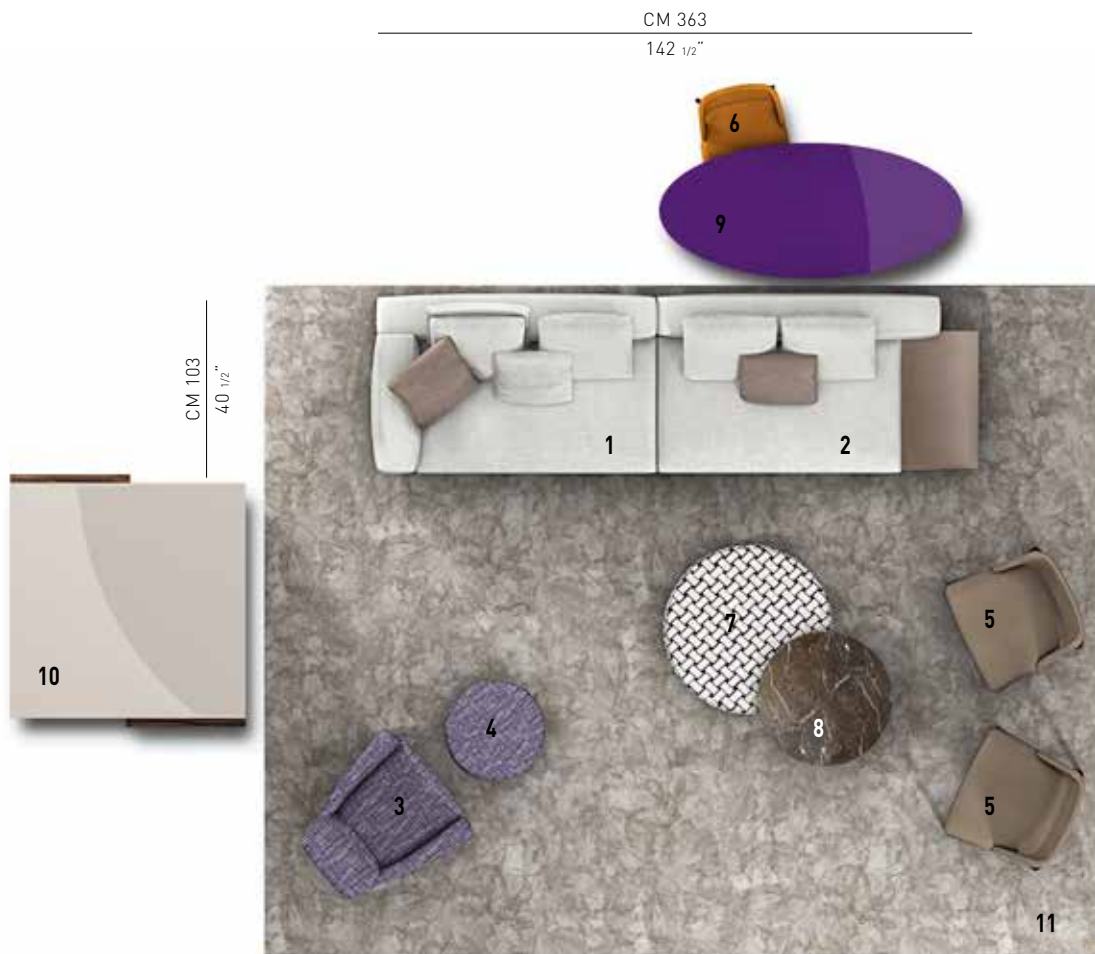

WHITE

DESIGN RODOLFO DORDONI

Ein Sitzprogramm, das eine Aggregation von perfekt ausgewogenen Volumen vorschlägt, einen harmonischen Einklang zwischen leeren und vollen Volumen.

Die abgebildete Komposition ist nur ein Beispiel für die zahlreichen Lösungen, die unsere Sitzprogramme bieten. Nehmen Sie bitte Kontakt mit einem unserer Vertragshändler in Ihrer Nähe auf, um die für Ihre Anforderungen bestgeeignete Komposition zu finden und aus unserer exklusiven Minotti Kollektion den Bezug auszuwählen, der Ihnen am besten gefällt.

WHITE — Komposition 05

SOFAKOMPOSITION

- 1 **WHITE**
ENDELEMENT MIT 1 ARMLEHNE SX
CM 170X103 H89
- 2 **WHITE**
ENDELEMENT MIT TOP DX
CM 192X103 H89 - TOP CM 44X82

ZUSATZELEMENTE

- 3 **DENNY**
SESSEL CM 88X95 H88
- 4 **DENNY**
HOCKER Ø CM 60 H40
- 5 **OWENS "ARMCHAIR"**
SESSEL CM 72X72 H76
- 6 **OWENS "LOUNGE"**
LOUNGE STUHL CM 54X55 H76
- 7 **DENNY**
HOCKER Ø CM 100 H32

- 8 **NETO**
BEISTELLTISCH Ø CM 80 H40
- 9 **RAYMOND**
SCHREIBTISCH - LOUNGE SX CM 180X80 H61
- 10 **CONNORS**
BEHÄLTER CM 140X150 H56
- 11 **DIBBETS**
TEPPICH CM 500X400

Zusatzelemente

3
DENNY
SESSEL CM 88X95 H88

4-7
DENNY
HOCKER Ø CM 60 H40
HOCKER Ø CM 100 H32

5
OWENS "ARMCHAIR"
SESSEL CM 72X72 H76

6
OWENS "LOUNGE"
LOUNGE STUHL
CM 54X55 H76

8
NETO
BEISTELLTISCH Ø CM 80 H40

9
RAYMOND
SCHREIBTISCH - LOUNGE SX
CM 180X80 H61